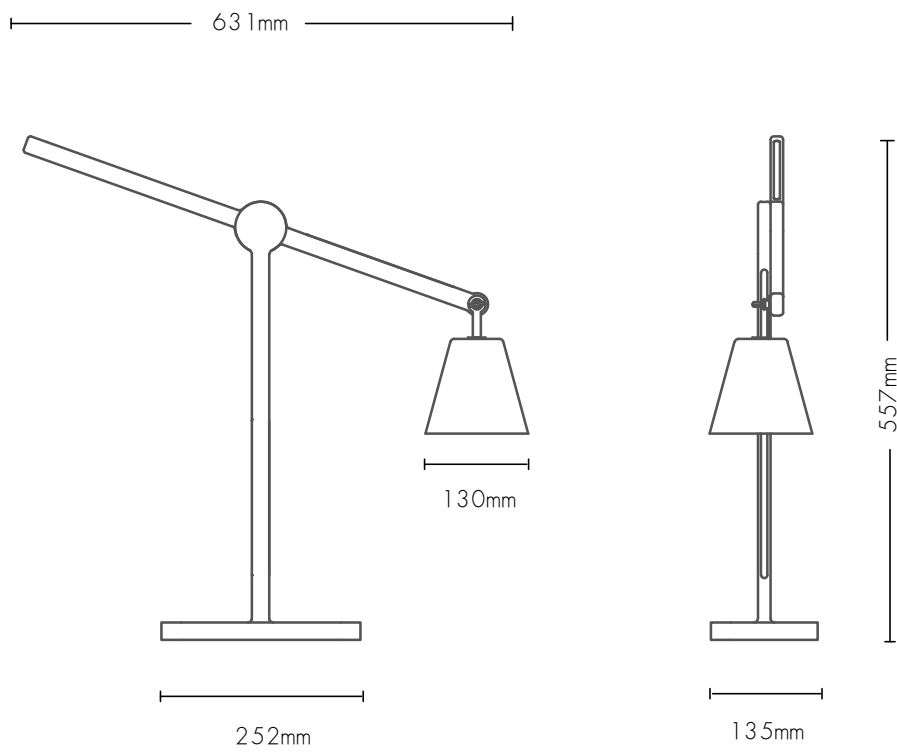

LURE LAMP TABLE

DAVID KRYNAUW

PIFFANY
COPENHAGEN